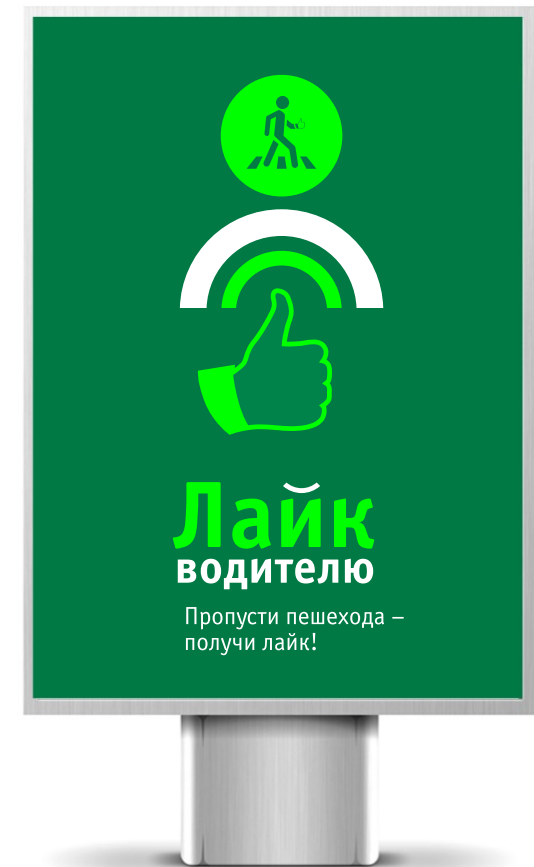

Самостоятельный элемент

Наклейки и стикеры

Пример компоновки  
знака на футболке

Рекомендуется печать  
светоотражающими красками

Пример компоновки  
знака на футболке

Рекомендуется печать  
светоотражающими красками

## МОНОХРОМ

Пример компоновки  
знака на сити форматах

Лучше так!

Пример компоновки  
знака на сити форматах

Все элементы на фоне  
лучше выклеить  
светоотражающей пленкой.

Или так!

Пример компоновки  
знака на сити форматах