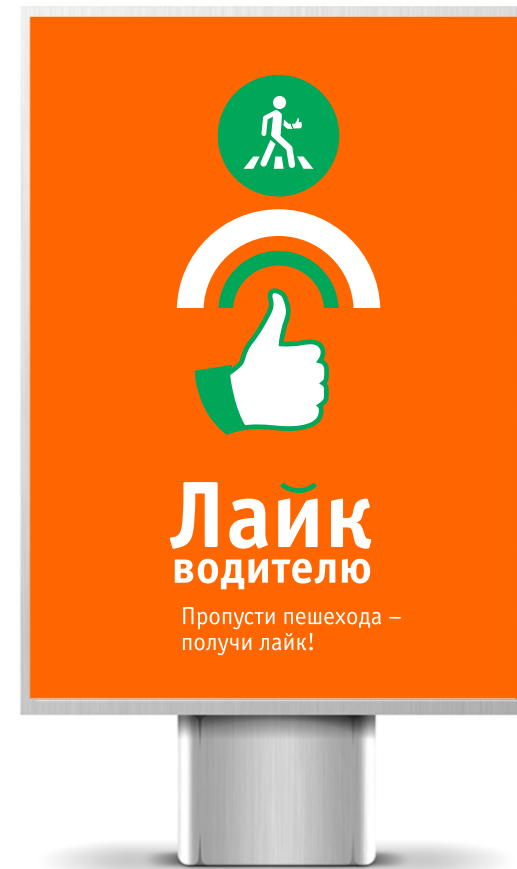

Самостоятельный элемент

Наклейки и стикеры

Пример компоновки  
знака на футболке

Рекомендуется печать  
светоотражающими красками

Пример компоновки  
знака на футболке

Рекомендуется печать  
светоотражающими красками

## МОНОХРОМ

Пример компоновки  
знака на сити форматах

Лучше так!

Пример компоновки  
знака на сити форматах

Все элементы на фоне  
лучше выклеить  
светоотражающей пленкой.

Или так!

Пример компоновки  
знака на сити форматах